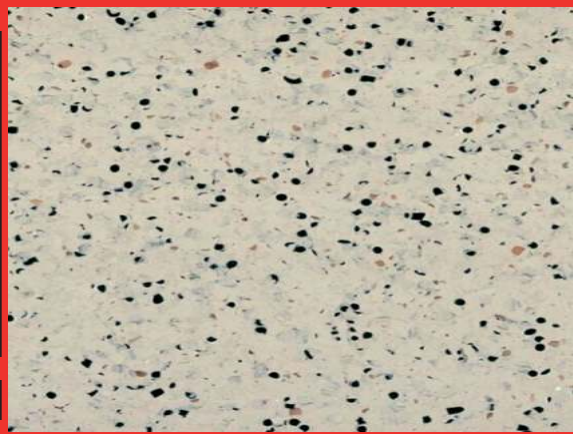

Telefonos: 228 7333 / 918 420 457

Web: www.zocalossanitarios.com

GERFLOR

Codigo: 400601

Marca: Gerflor

Medida: 2MM X 2MT DE ANCHO X 20MT DE
DE LARGO = 40M2 X ROLLO

Color: LIGHT GREY

Codigo: 400602