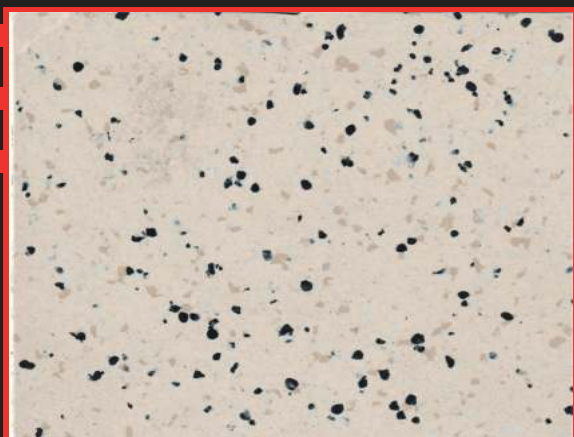

CATÁLOGO

PISOS VINILICOS CONDUCTIVOS

WWW.ZOCALOSSANITARIOS.COM

MELAVINYL

Codigo: 400001

Color: Blanco

Marca: Melavinyl

Medida: 2MM DE ESPESOR X 2MT
DE ANCHO X 20MT DE
LARGO = 40M2 X ROLLO

Codigo: 400002

Color: Gris

Marca: Melavinyl

Medida: 2MM DE ESPESOR X 2MT
DE ANCHO X 20MT DE
LARGO = 40M2 X ROLLO

Codigo: 400003

Color: Beige

Marca: Melavinyl

Medida: 2MM DE ESPESOR X 2MT
DE ANCHO X 20MT DE
LARGO = 40M2 X ROLLO

MELAVINYL

Codigo: 400004

Color: Celeste

Marca: Melavinyl

Medida: 2MM DE ESPESOR X 2MT
DE ANCHO X 20MT DE
LARGO = 40M2 X ROLLO

Pisos Conductivos

Dirección: Arnaldo Panizo #377 - Pueblo Libre - Lima

Telefonos: 228 7333 / 918 420 457

Web: www.zocalossanitarios.com

TARKETT - IQ TORO

Codigo: 400101

Color: Blanco

Marca: Tarkett

Medida: 2mm x 2.00mt x 23ml =
46m² x rollo

Codigo: 400102

Color: Gris