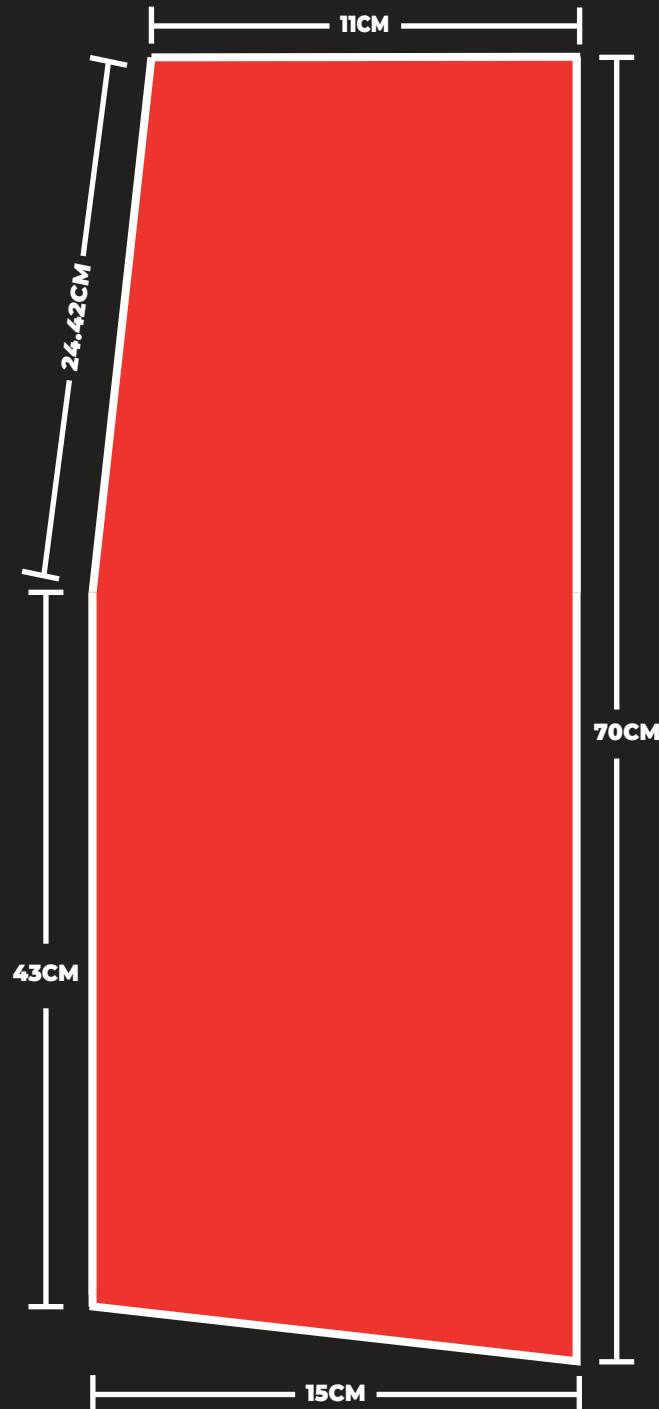

MARI (PIRAMIDAL)