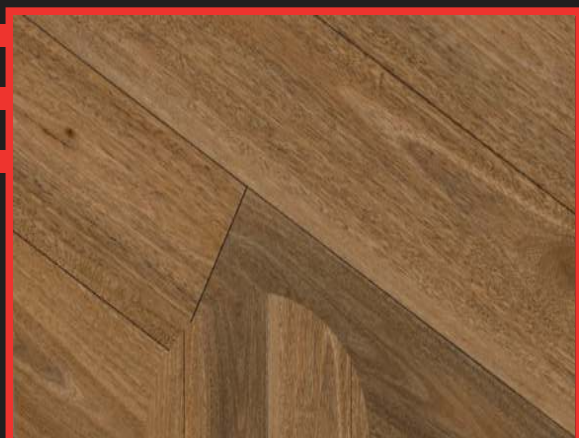

Codigo: 1800009

Color : Kona

Marca: Melavinyl

Medida: 4.5MM (BASE 3.5MM + 1MM EVA) DE ESPESOR X 18CM DE ANCHO X 1.22MT DE LARGO X 2.22M2 X 10 PIEZAS X CAJA